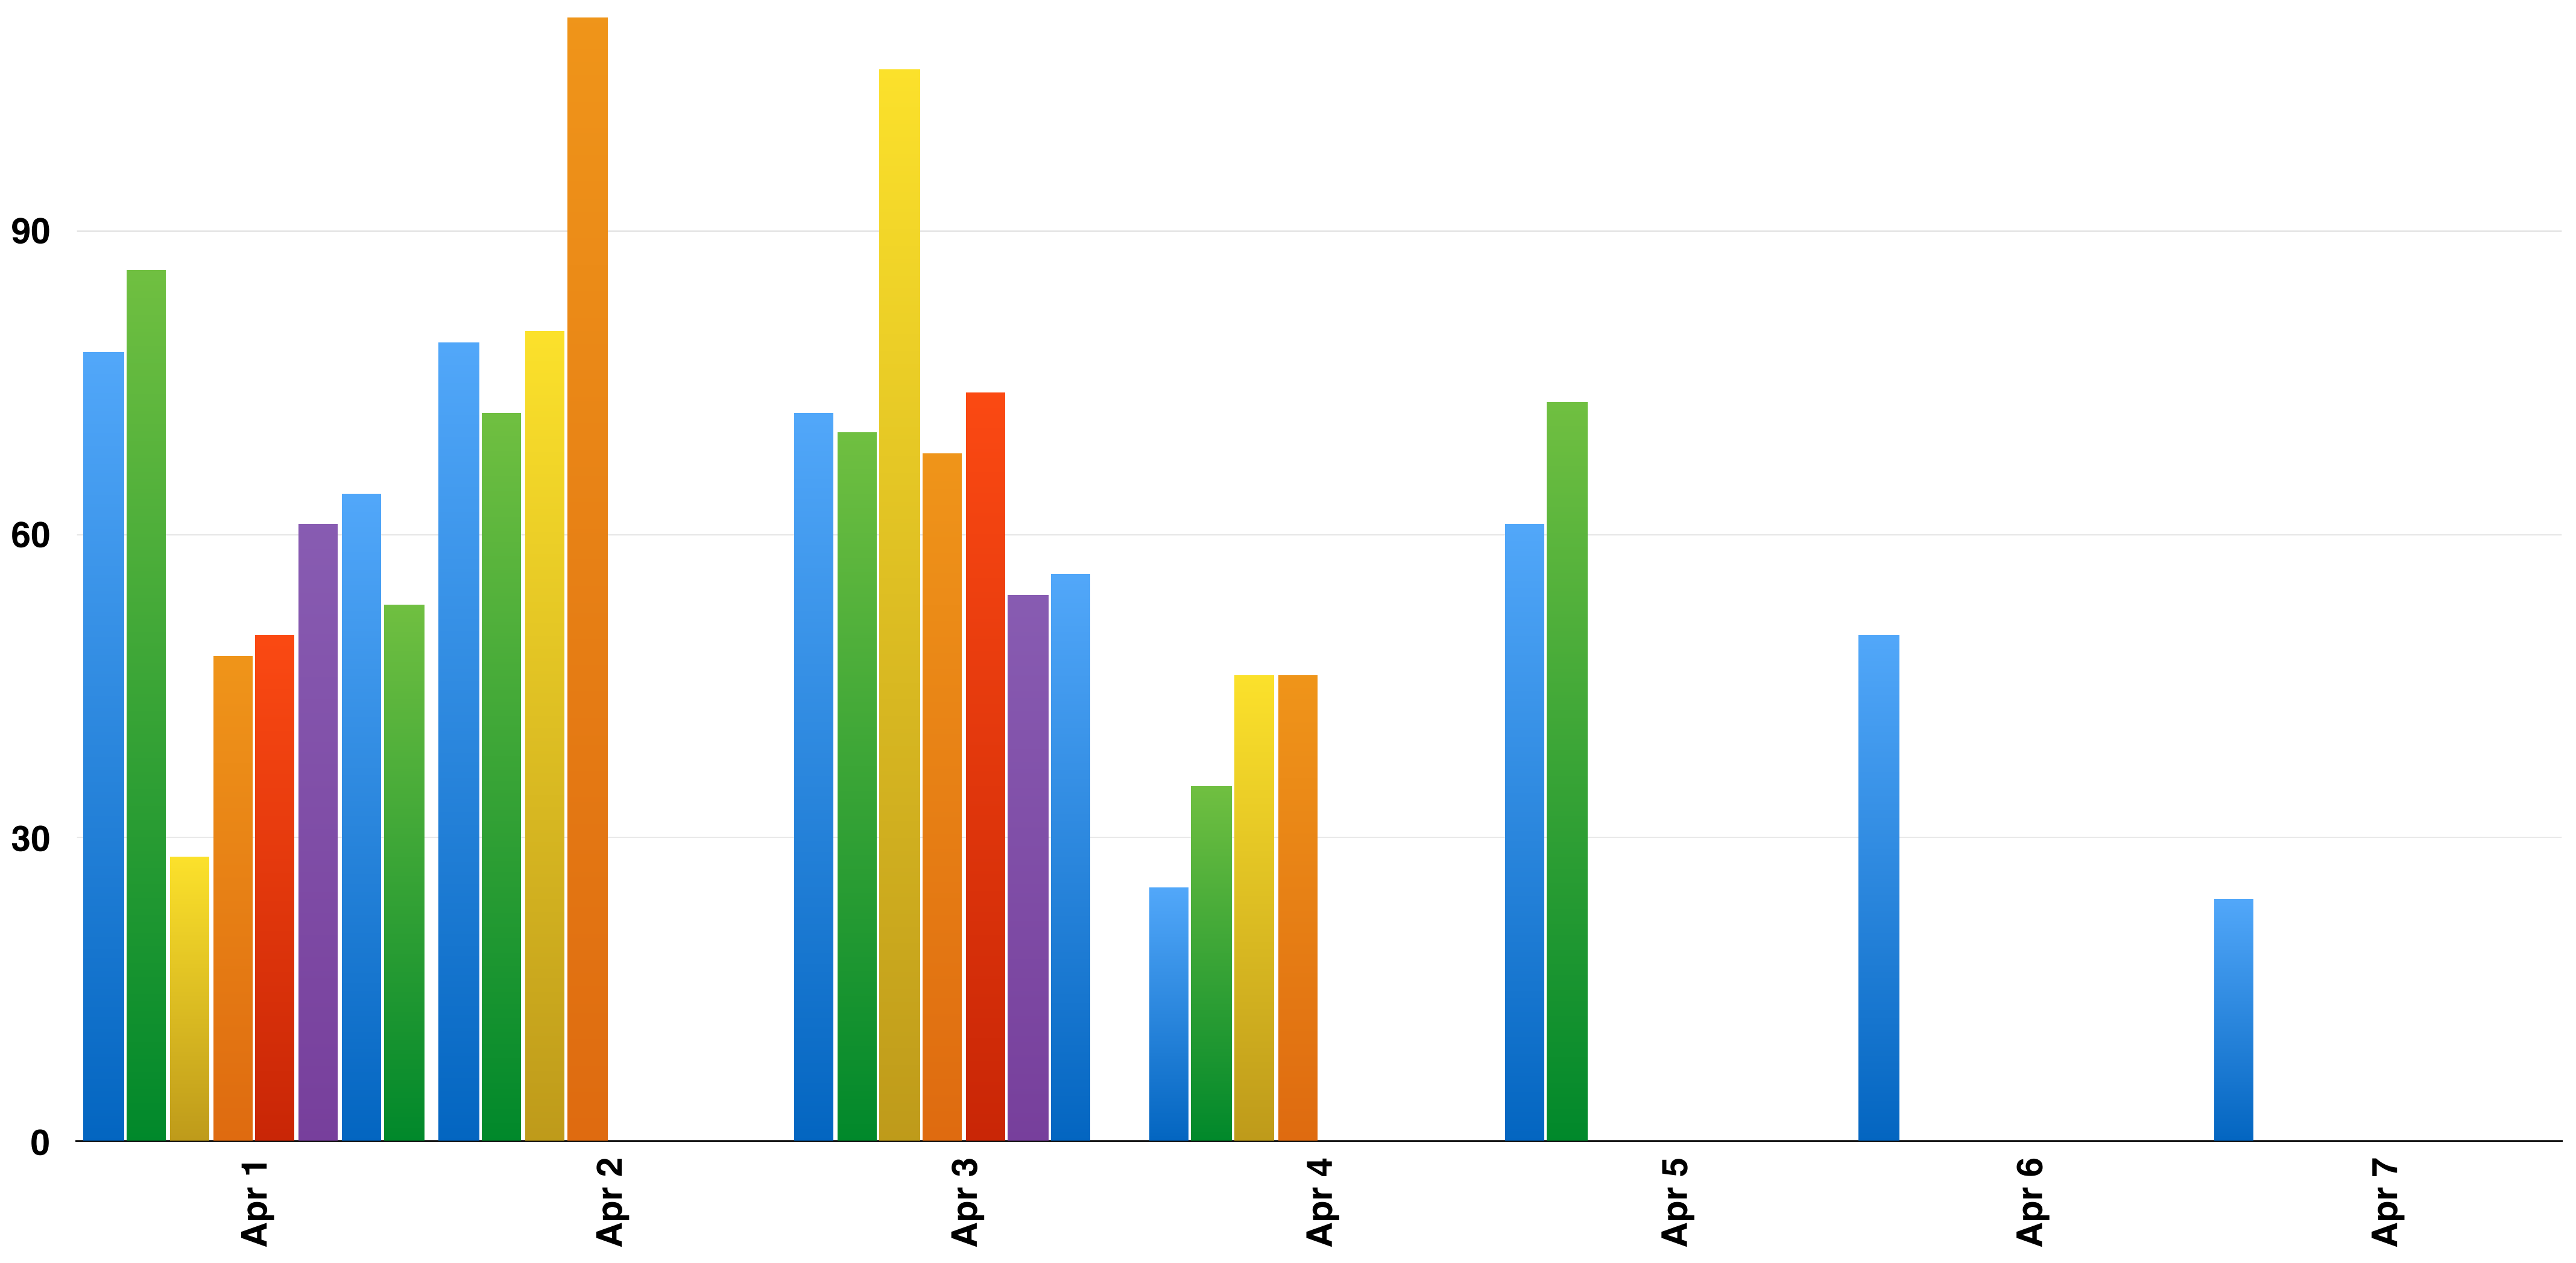

Tweet 1 Tweet 2 Tweet 3 Tweet 4 Tweet 5 Tweet 6 Tweet 7 Tweet 8 Tweet 9 Tweet 10 Tweet 11 Tweet 12

Days and Number of Twitter Trump Tweet Likes (per thousand)

Days and Number of Likes per Trump Tweet

	Tweet 1	Tweet 2	Tweet 3	Tweet 4	Tweet 5	Tweet 6	Tweet 7	Tweet 8	Tweet 9	Tweet 10	Tweet 11	Tweet 12

	Tweet 1	Tweet 2	Tweet 3	Tweet 4	Tweet 5	Tweet 6	Tweet 7	Tweet 8	Tweet 9	Tweet 10	Tweet 11	Tweet 12
Jan 20	273	111	183	183	222	150	177	164	60	88	94	294
Jan 21	180	128										
Jan 22	130	217	221	397	182							
Jan 23	157	111										
Jan 24	101	134	103	166	213	198						
Jan 25	132	109	135	77	112	155	46	55				
Jan 26	131	109	118	73	75	115						
Jan 27	90	163	188	90	59	113	152					
Jan 28	111	81	107	173								
Jan 29	114	223	228	110	173	70	69					
Jan 30	133	136	176	175	129	166	180	130				
Jan 31	155	182	105	54	255							
Feb 1	257	95	155									
Feb 2	216	117	126	123	99	128						
Feb 3	118	176	151	128	176	167	208	157				
Feb 4	178	142	162	105	260	151	139	99	72	132		
Feb 5	140	149	188	272								
Feb 6	164	127	98	54	93	148						
Feb 7	191	109	159									
Feb 8	116	76	91	144	65	89	98	124	84	89	165	
Feb 9	86	74	86	68	92	72	239					
Feb 10	90	108	163									
Feb 11	102	77	84	121	93	208	84	98	25	62		
Feb 12	149	80	113	83	81	103	142					
Feb 13	73	84	84	63	89							
Feb 14	110	57	44	86								