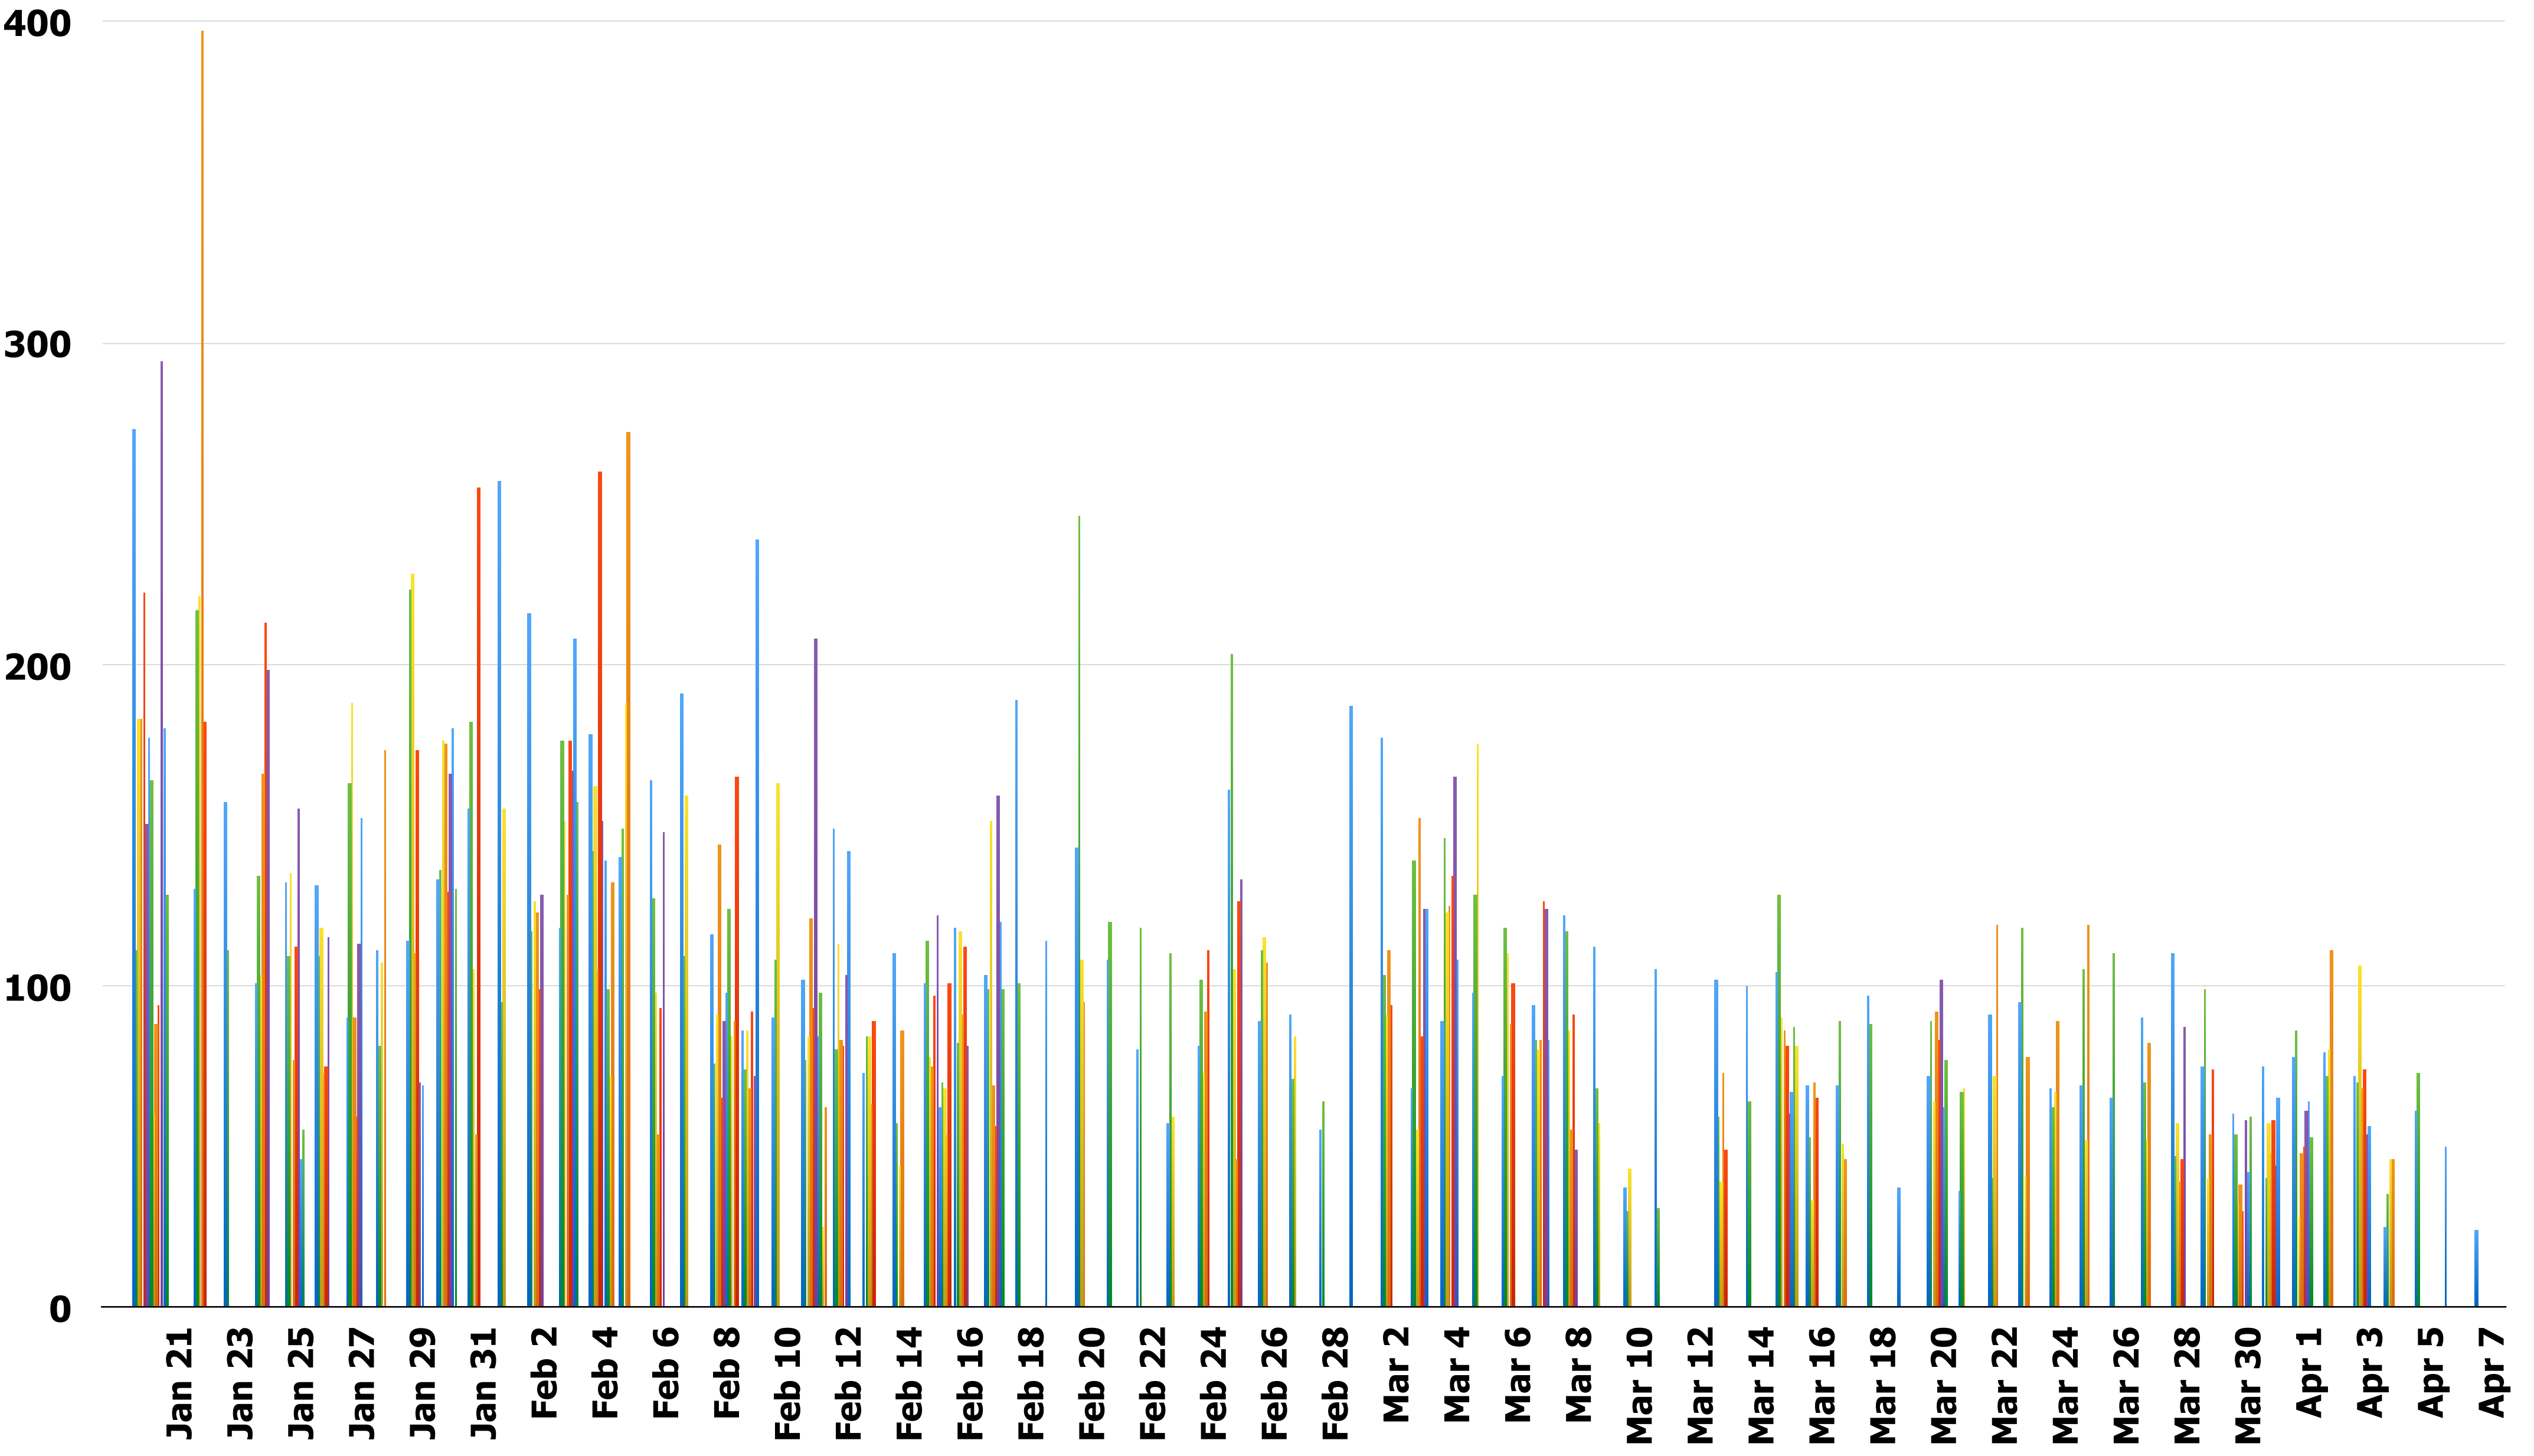

Tweet 1 Tweet 2 Tweet 3 Tweet 4 Tweet 5 Tweet 6 Tweet 7 Tweet 8 Tweet 9 Tweet 10 Tweet 11 Tweet 12

Days and Number of Twitter Trump Tweet Likes (per thousand)

Days and Number of Likes per Trump Tweet

	Tweet 1	Tweet 2	Tweet 3	Tweet 4	Tweet 5	Tweet 6	Tweet 7	Tweet 8	Tweet 9	Tweet 10	Tweet 11	Tweet 12

	Tweet 1	Tweet 2	Tweet 3	Tweet 4	Tweet 5	Tweet 6	Tweet 7	Tweet 8	Tweet 9	Tweet 10	Tweet 11	Tweet 12
Jan 20	273	111	183	183	222	150	177	164	60	88	94	294
Jan 21	180	128										
Jan 22	130	217	221	397	182							
Jan 23	157	111										
Jan 24	101	134	103	166	213	198						
Jan 25	132	109	135	77	112	155	46	55				
Jan 26	131	109	118	73	75	115						
Jan 27	90	163	188	90	59	113	152					
Jan 28	111	81	107	173								
Jan 29	114	223	228	110	173	70	69					
Jan 30	133	136	176	175	129	166	180	130				
Jan 31	155	182	105	54	255							
Feb 1	257	95	155									
Feb 2	216	117	126	123	99	128						
Feb 3	118	176	151	128	176	167	208	157				
Feb 4	178	142	162	105	260	151	139	99	72	132		
Feb 5	140	149	188	272								
Feb 6	164	127	98	54	93	148						
Feb 7	191	109	159									
Feb 8	116	76	91	144	65	89	98	124	84	89	165	
Feb 9	86	74	86	68	92	72	239					
Feb 10	90	108	163									
Feb 11	102	77	84	121	93	208	84	98	25	62		
Feb 12	149	80	113	83	81	103	142					
Feb 13	73	84	84	63	89							
Feb 14	110	57	44	86								